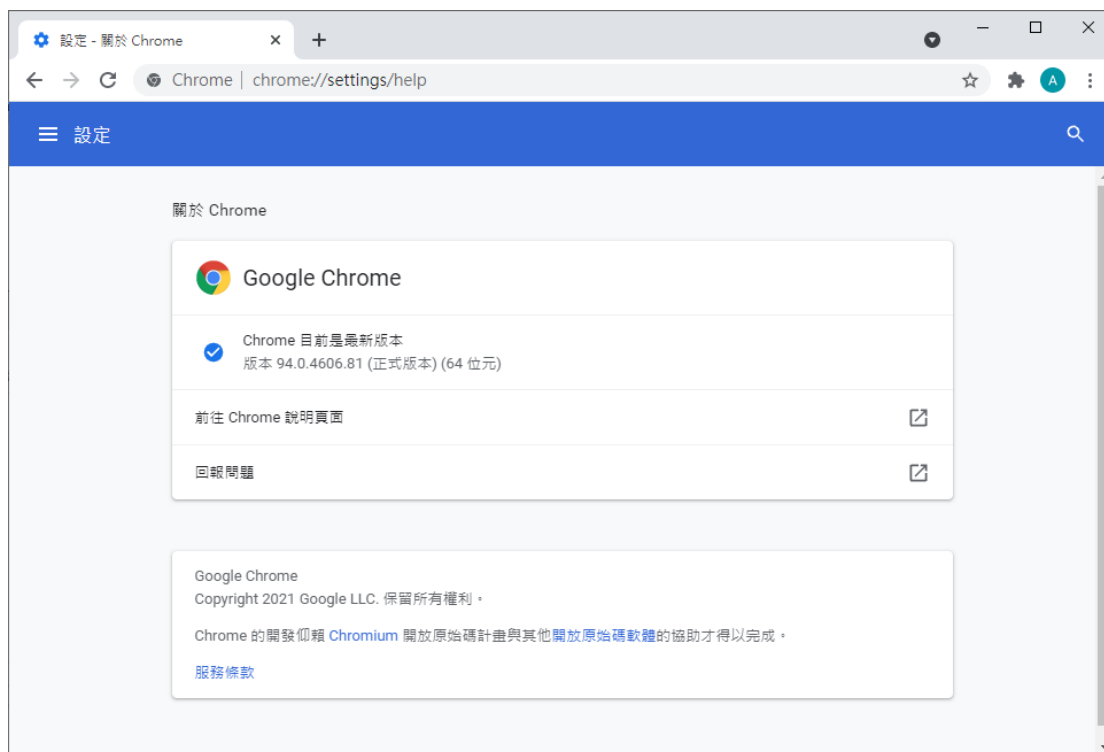

## Chrome 檢查版本與更新

chrome://settings/help